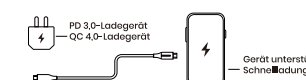

Einführung in die Verwendung

1. Das Kabel unterstützt das schnelle Aufladen und die Datenübertragung.
2. Um das schnelle Aufladen zu aktivieren, verwenden Sie bitte das Original-Ladegerät oder das Ladegerät mit Schnellladezertifizierung.
3. Bei Datenübertragung oder Aufladen leuchtet der LED-Anzeiger auf.