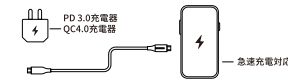

使用説明

1. この充電ケーブルは急速充電及び高速データ転送をサポートします。
2. 急速充電を実現するには、急速充電に対応する充電器と端末が必要です。
3. 充電中またはデータ転送中には、LEDインジケータが点灯します。

品質保証

INIUは、最高品質の素材のみを採用しているため、製品に強い自信を持っております。お客様に以下の保証を提供しております。

- ✓ 30日間の返金保証
- ✓ 業界をリードする3年間の品質保証
- ✓ 生涯技術サポート

製品に何か不明な点がございましたら、お気軽にお問い合わせください。お問い合わせ先:

✉ support@iniu.shop

お客様の質問に迅速に対応し、必要に応じて交換、返金すると約束させていただきます。